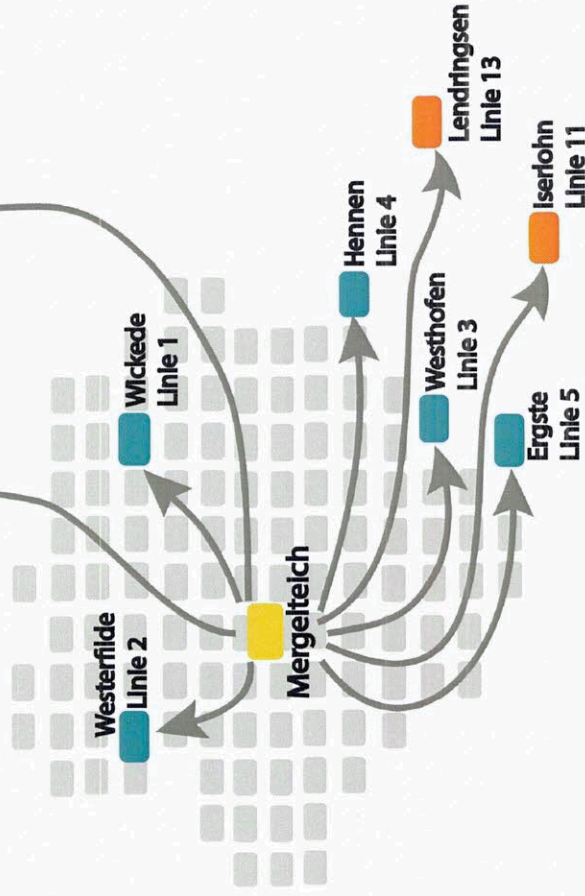

Keine 1. Heimfahrt!

Bergkamen / Lünen

Guntermann-Reisen
Weg zum Poethen 42, 58313 Herdecke
Tel: 0 23 30 / 60 80-90, Fax: 0 23 30 / 60 80 - 84
email: guntermann-reisen@t-online.de

- BUSBETRIEBUNG:
Anne-Katrin Sichla Tel. 02 31 / 72 57 93 - 0
- Nr. Zeit Haltestelle
- 1 6:30 Bergkamen: Busbahnhof
 - 2 6:53 Lünen: Dorfstraße
 - 3 6:57 Lünen: Hauptbahnhof (P & R)
 - 4 7:00 Lünen: Lindenplatz
 - 5 7:05 Lünen: Dieckenbruch
 - 6 7:08 Dortmund: Mollentacker
 - 7 7:19 Dortmund: Schuller-Rödding
 - 8 7:28 Dortmund: Büttgenrampplatz / Tankstelle
 - 9 7:37 Dortmund: Gewerbegebiet Süd
 - 10 7:45 Dortmund: Mergelleichstraße / Schule

Die Endhaltestelle der 1. Heimfahrt ist Lünen Hauptbahnhof.

Mit dem Bus zur Schule

Mitfahrt in allen Linien (1-14) nur nach Voranmeldung!

Unsere Buslinien

Schulbus-Fahrplan 2023/2024

Ansprechpartnerinnen:

Buslinien 1 – 5
Rudolf-Steiner-Schule / Schulbüro
(Hannah Frank & Dorit Mohr):
Tel. 0231 / 47 64 80-0